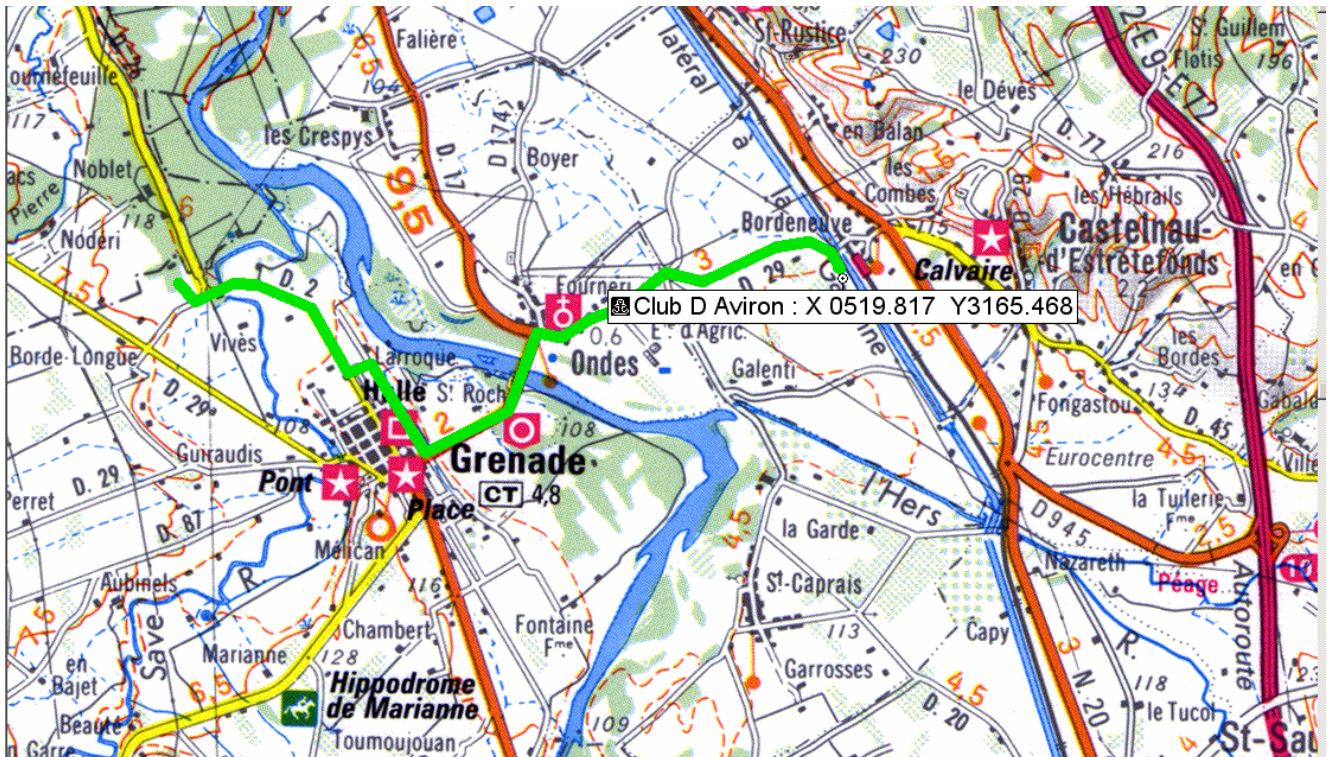

Localisation de la station d'épuration de Grenade
Coordonnées en Lambert 93.

Localisation du point d'essais au niveau du canal à Castelnaud d'Estretefonds (Club D'Aviron)
Coordonnées en Lambert 93.