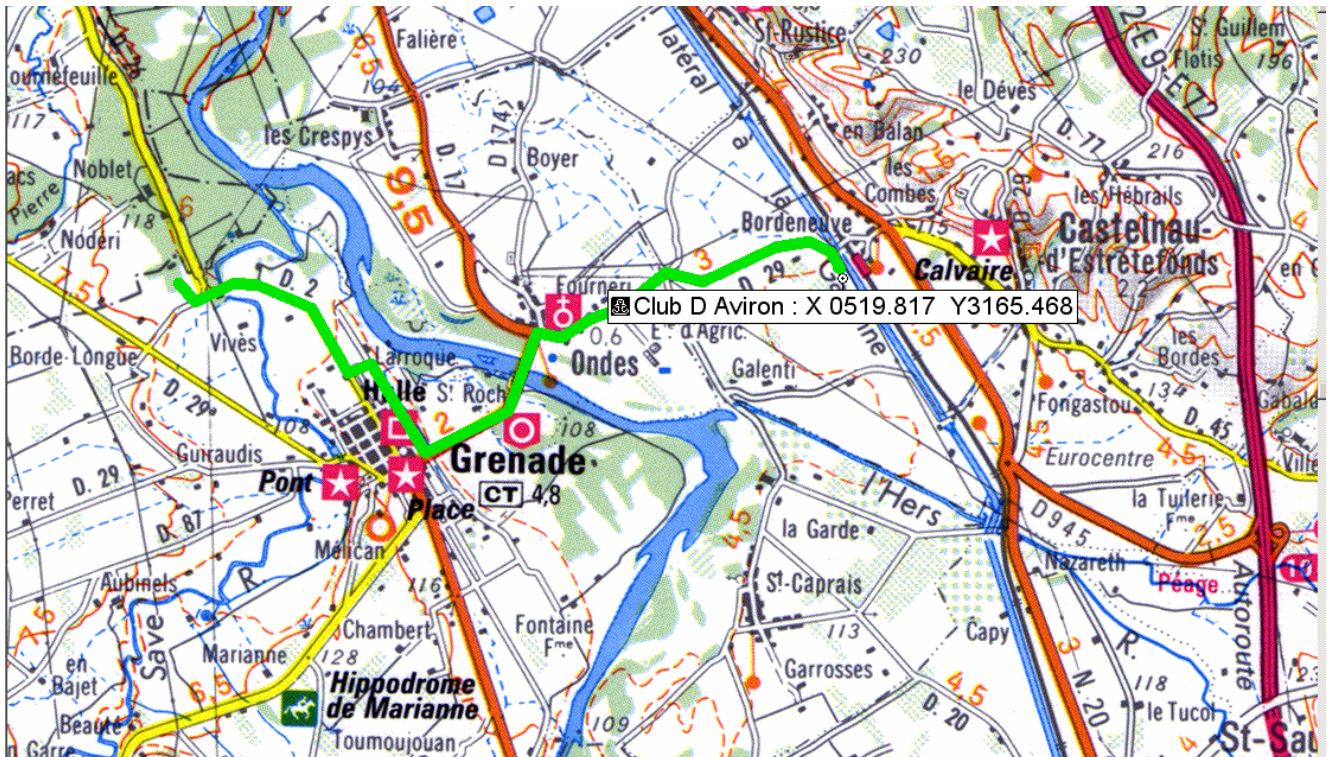

Localisation de la station d'épuration de Grenade  
 Coordonnées en Lambert 93.

Localisation du point d'essais au niveau du canal à Castelnaud d'Estretefonds (Club D'Aviron)  
 Coordonnées en Lambert 93.